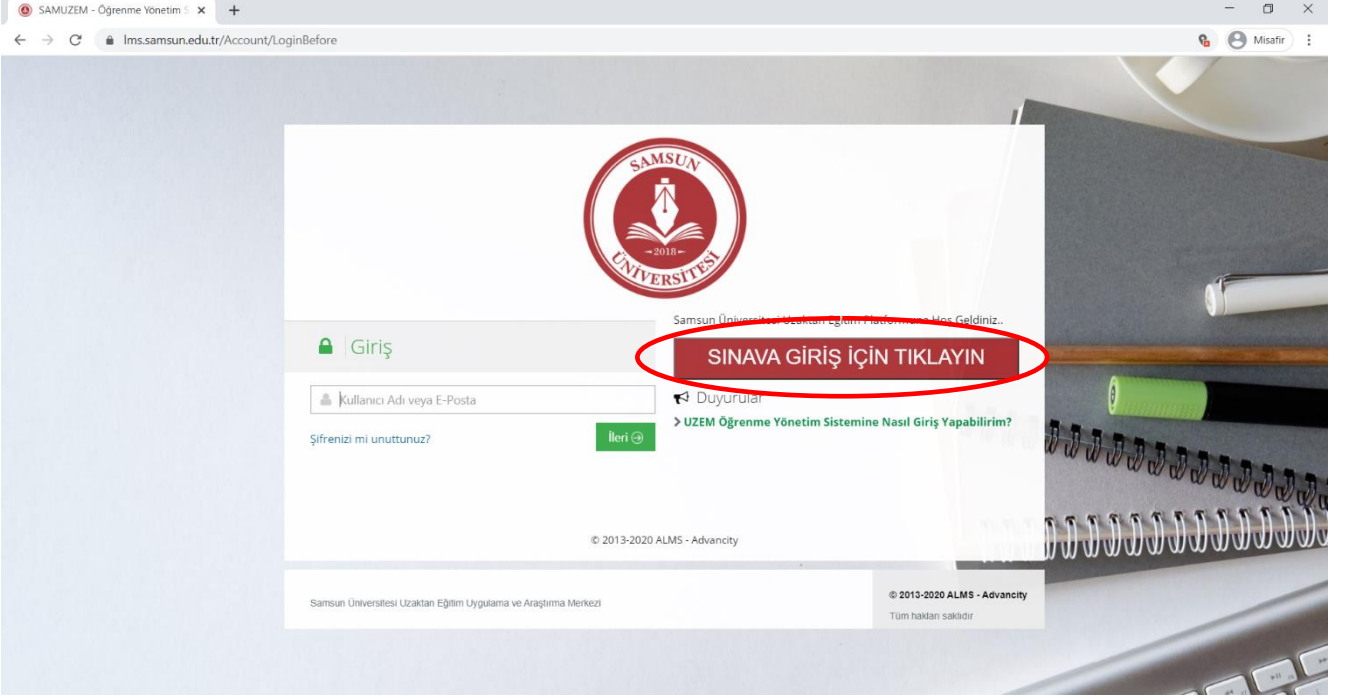


ÖYS

UZEM@SAMSUN.EDU.TR

UZEM.SAMSUN.EDU.TR

SAMSUN ÜNİVERSİTESİ UZAKTAN EĞİTİM UYGULAMA VE ARAŞTIRMA MERKEZ MÜDÜRLÜĞÜ

Değerli öğrenciler,

Uzaktan öğretim yoluyla verilen bazı derslerin sınavları çevrimiçi olarak düzenlenmektedir.

Çevrimiçi sınavlar gözetimsiz olarak internet ortamında gerçekleştirilir.

Bu kapsamda hizmetinize sunulan Öğrenme Yönetim Sisteminin (ÖYS) sınav ekranı bu belge kapsamında tanıtılmıştır.

Uzaktan Eğitim
Uygulama ve Araştırma Merkez Müdürlüğü

Çevrimiçi sınava katılmak için adres satırına <https://samsun-sinav-lms.almcloud.net> yazarak ya da Şekil 1’de gösterilen ÖYS giriş ekranındaki **Sınava Giriş için Tıklayın** butonuna tıklayarak Çevrimiçi Sınav Ekranına giriş yapabilirsiniz.